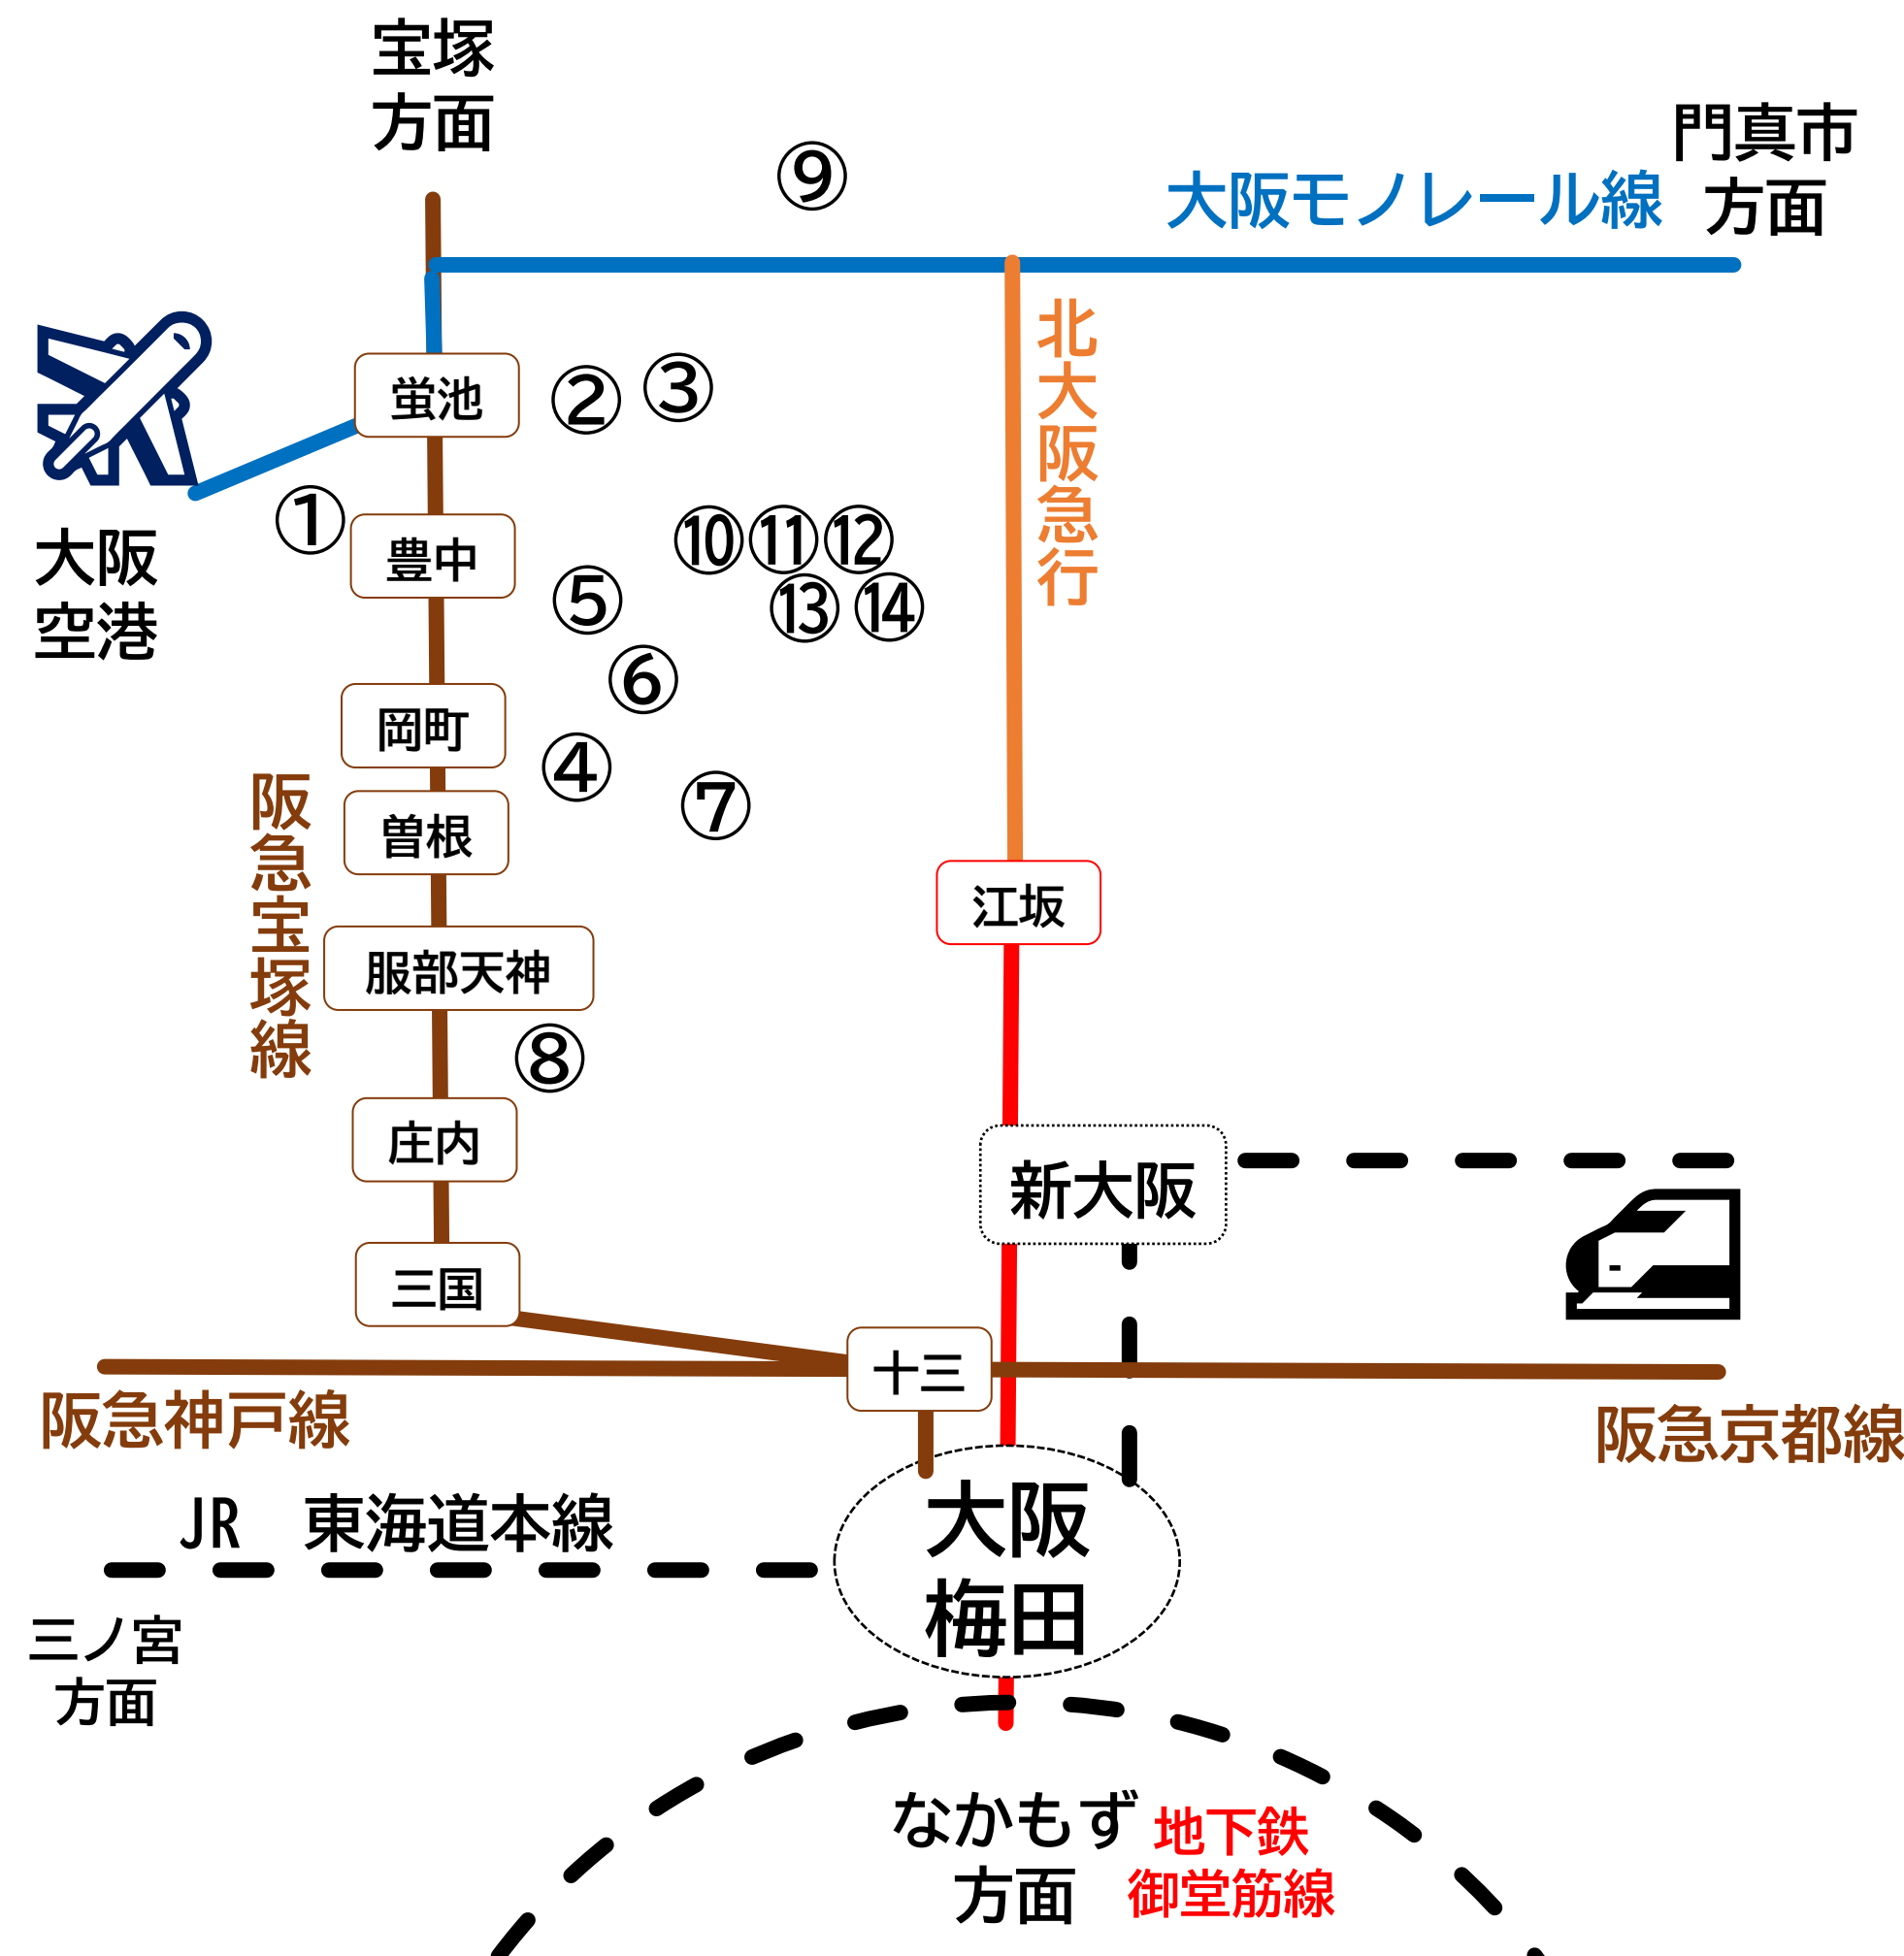

# 豊中市 分譲地MAP GRAND CASA

① 蛍池 EKiCHiKA

② 豊中Ⅱ

③ 豊中Ⅲ

④ 中桜塚

⑤ 北桜塚Ⅱ

⑥ 北桜塚Ⅲ

⑦ 長興寺北

⑧ 服部南町3丁目

⑨ 宮山町2丁目

⑩ 上野東

⑪ 上野東Ⅱ

⑫ 上野東Ⅲ

⑬ 上野東Ⅳ