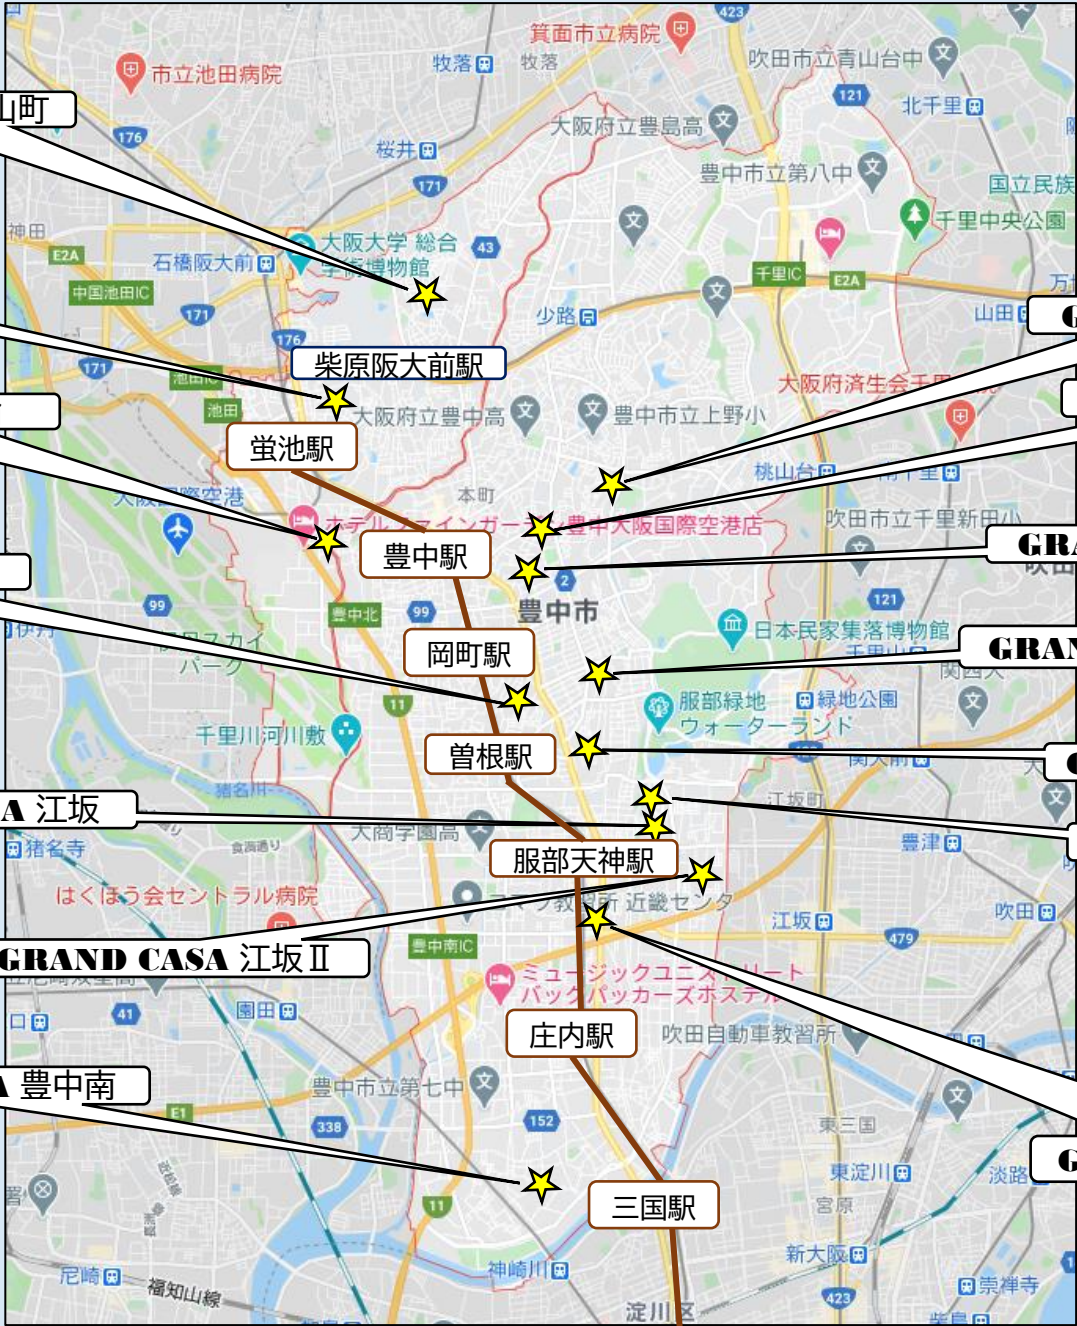

豊中市分譲地MAP

資料請求/お問い合わせ
お待ちしております！
☎:06-4867-4400

自社HP  SUMO 掲載 

GRAND CASA 宮山町

GRAND CASA 豊中Ⅱ

GRAND CASA 豊中箕輪

GRAND CASA 中桜塚1丁目

GRAND CASA 江坂

GRAND CASA 江坂Ⅱ

GRAND CASA 豊中南

柴原阪大前駅

蛍池駅

豊中駅

岡町駅

曾根駅

服部天神駅

庄内駅

三国駅

GRAND CASA 上野東

GRAND CASA 北桜塚

GRAND CASA 北桜塚Ⅱ

GRAND CASA 長興寺北1丁目

GRAND CASA 曾根East

GRAND CASA 北条町1丁目